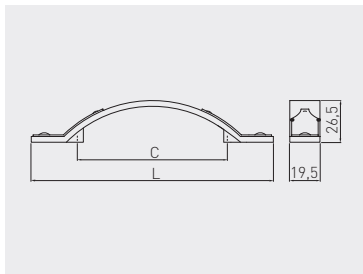

Uchwyt AVELI
Handle AVELI
Ручка AVELI

 C mm	 L mm		
96	118	antyczny mosiądz antique brass античная латунь	ZnAl
UZ-AVELI-96-04			

Uchwyt ARCHE*
Handle ARCHE*
Ручка ARCHE*

 C mm	 L mm		
96	155	antyczny mosiądz szczotkowany antique brushed brass античная шлифованная латунь	ZnAl
UZ-ARCH096-AEB			