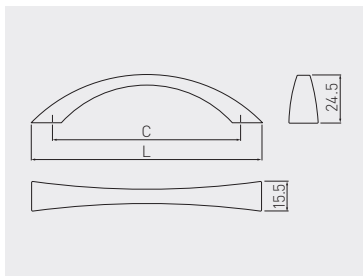

Uchwyt AVELI
Handle AVELI
Ручка AVELI

 C mm	 L mm		
96	118	antyczny mosiądz antique brass античная латунь	ZnAl
UZ-AVELI-96-04			

Uchwyt ARCHE*
Handle ARCHE*
Ручка ARCHE*

 C mm	 L mm		
96	155	antyczny mosiądz szczotkowany antique brushed brass античная шлифованная латунь	ZnAl
UZ-ARCH096-AEB			